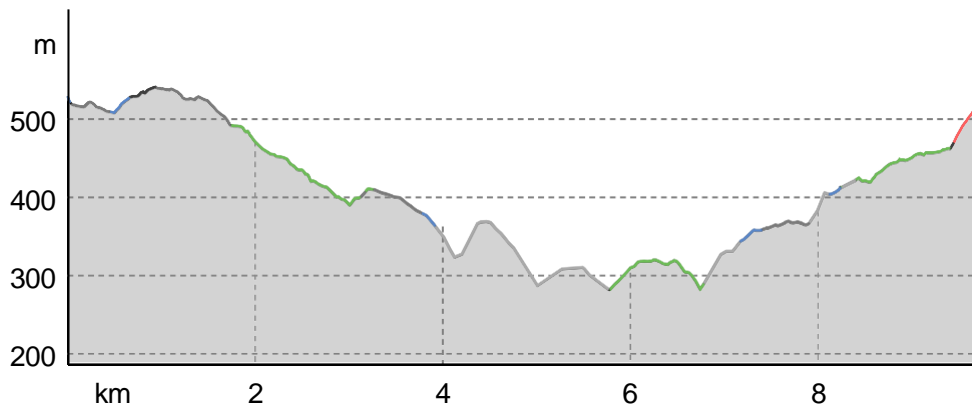

# Percorso creato il 2023-10-04

↔ 9,7 km

🕒 3:00 h

▲ 351 m

▼ 364 m

Difficoltà

media

Percorso creato il 2023-10-04

### Tipo di strada

Asfalto	2,4 km
Strada	0,7 km
sterrata	
Sentiero naturalistico	3,5 km
Sentiero	0,2 km
Strada	0,3 km
Sconosciuto	2,6 km

### Profilo altimetrico

#### Escursione

Distanza	↔	9,7 km
Durata	🕒	3:00 h
Salita	▲	351 m
Discesa	▼	364 m

Fitness 

Tecnica 

Altitudine