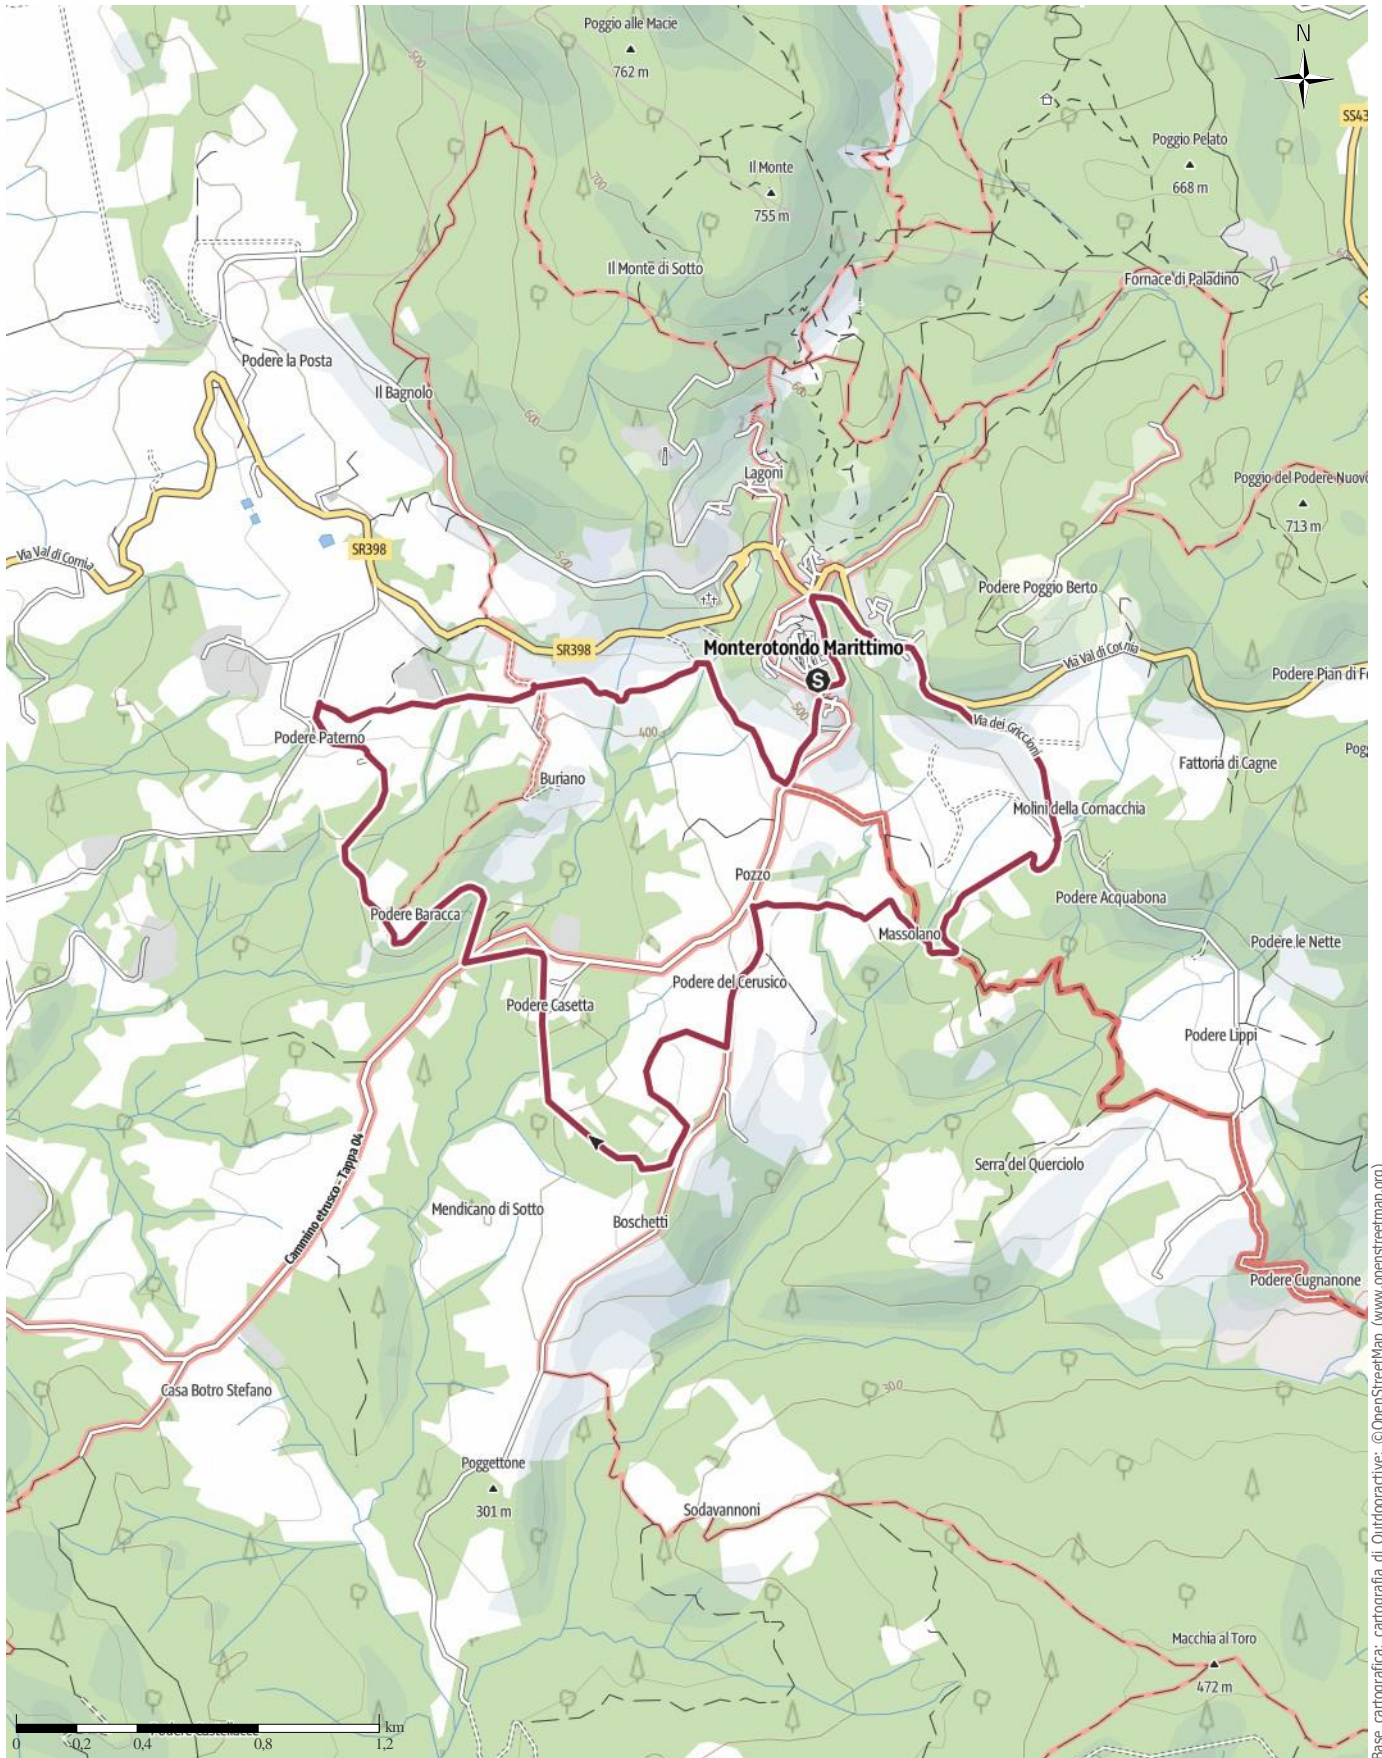

# Percorso creato il 2023-10-04

↔ 9,7 km

🕒 3:00 h

▲ 351 m

▼ 364 m

Difficoltà

media

Percorso creato il 2023-10-04

### Tipo di strada

Asfalto	2,4 km
Strada	0,7 km
sterrata	
Sentiero naturalistico	3,5 km
Sentiero	0,2 km
Strada	0,3 km
Sconosciuto	2,6 km

### Profilo altimetrico

### Dati del percorso