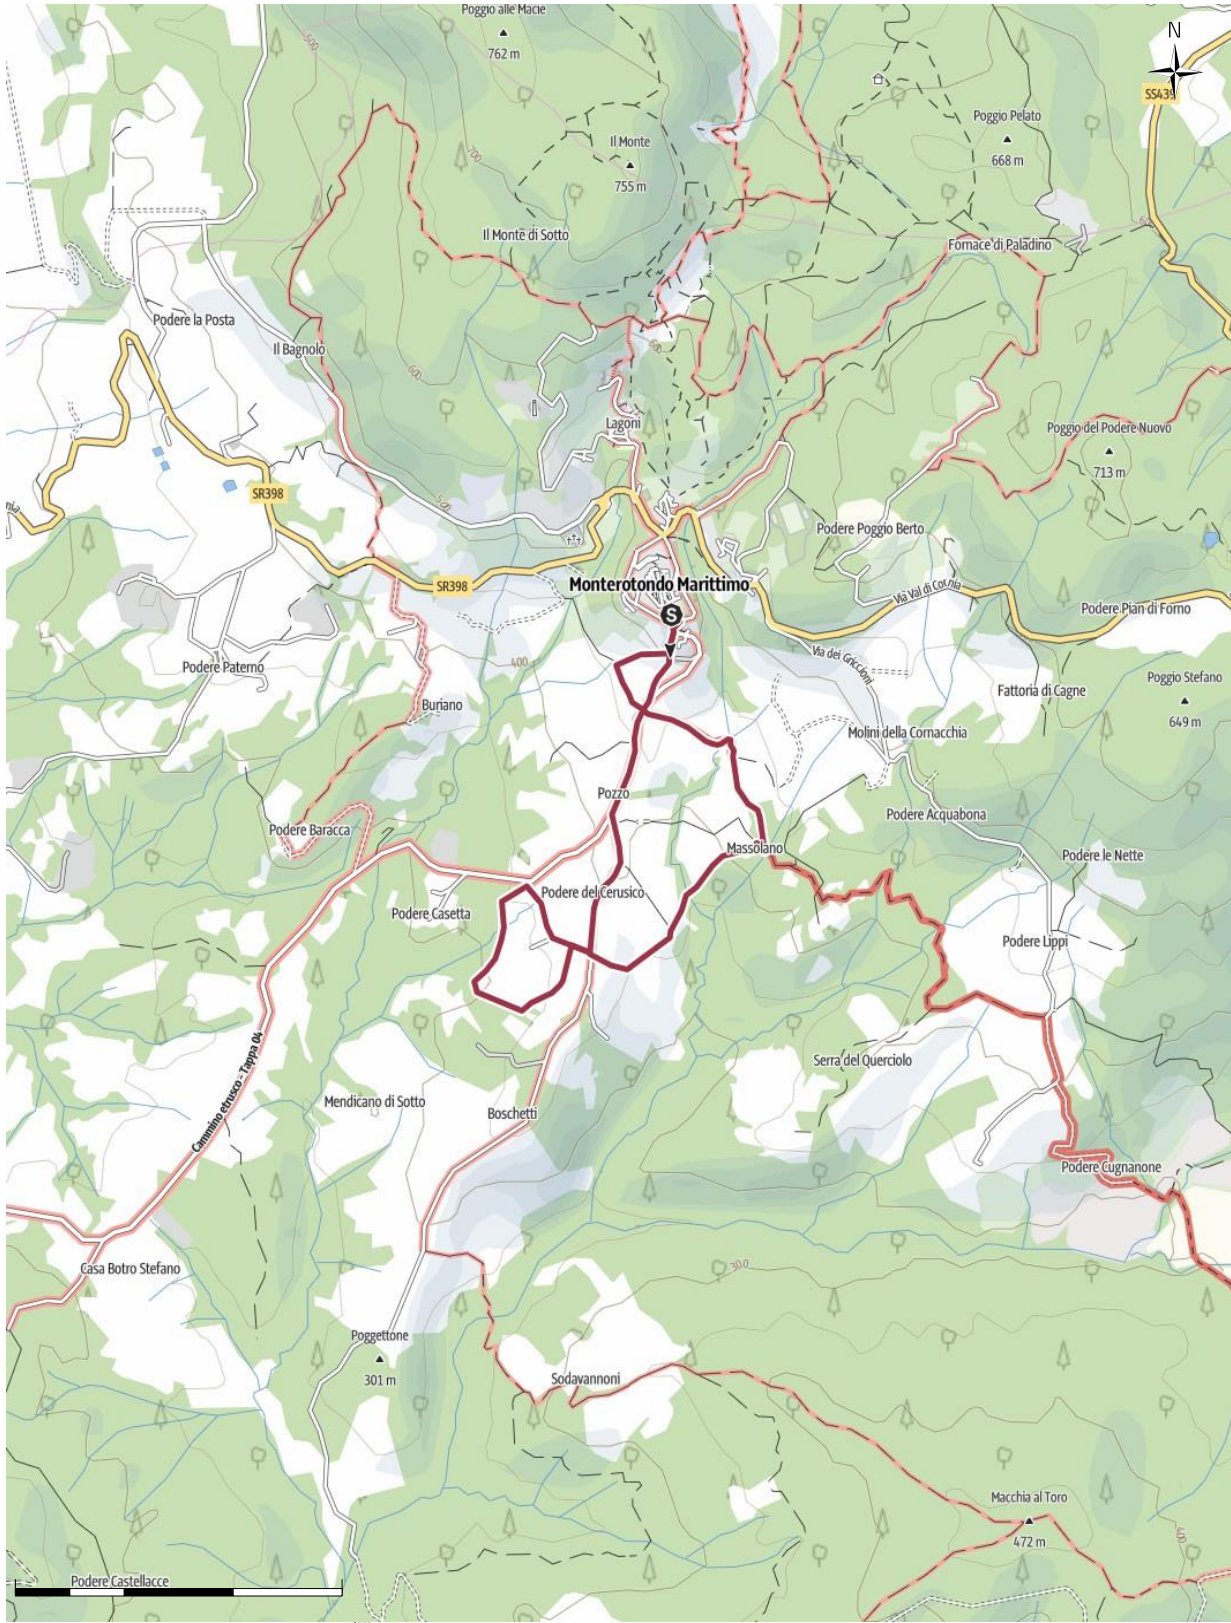

Percorso creato il 2023-11-06

→ 5,1 km

🕒 1:50 h

▲ 239 m

▼ 239 m

Difficoltà

facile

Percorso creato il 2023-11-06

Tipo di strada

Asfalto	0,7 km
Strada	0,3 km
sterrata	
Sentiero naturalistico	0,7 km
Sentiero	0,5 km
Strada	0,6 km
Sconosciuto	2,4 km

Profilo altimetrico

Dati del percorso

Escursione

Distanza	↔	5,1 km
Durata	🕒	1:50 h
Salita	▲	239 m
Discesa	▼	239 m