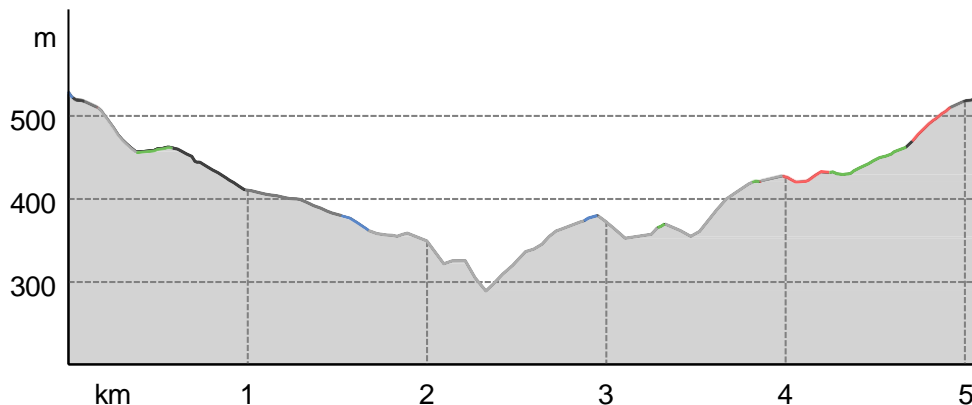

Percorso creato il 2023-11-06

→ 5,1 km

🕒 1:50 h

▲ 239 m

▼ 239 m

Difficoltà

facile

Percorso creato il 2023-11-06

Tipo di strada

Asfalto	0,7 km
Strada	0,3 km
sterrata	
Sentiero naturalistico	0,7 km
Sentiero	0,5 km
Strada	0,6 km
Sconosciuto	2,4 km

Profilo altimetrico

Dati del percorso

Escursione

Distanza	↔	5,1 km
Durata	🕒	1:50 h
Salita	▲	239 m
Discesa	▼	239 m